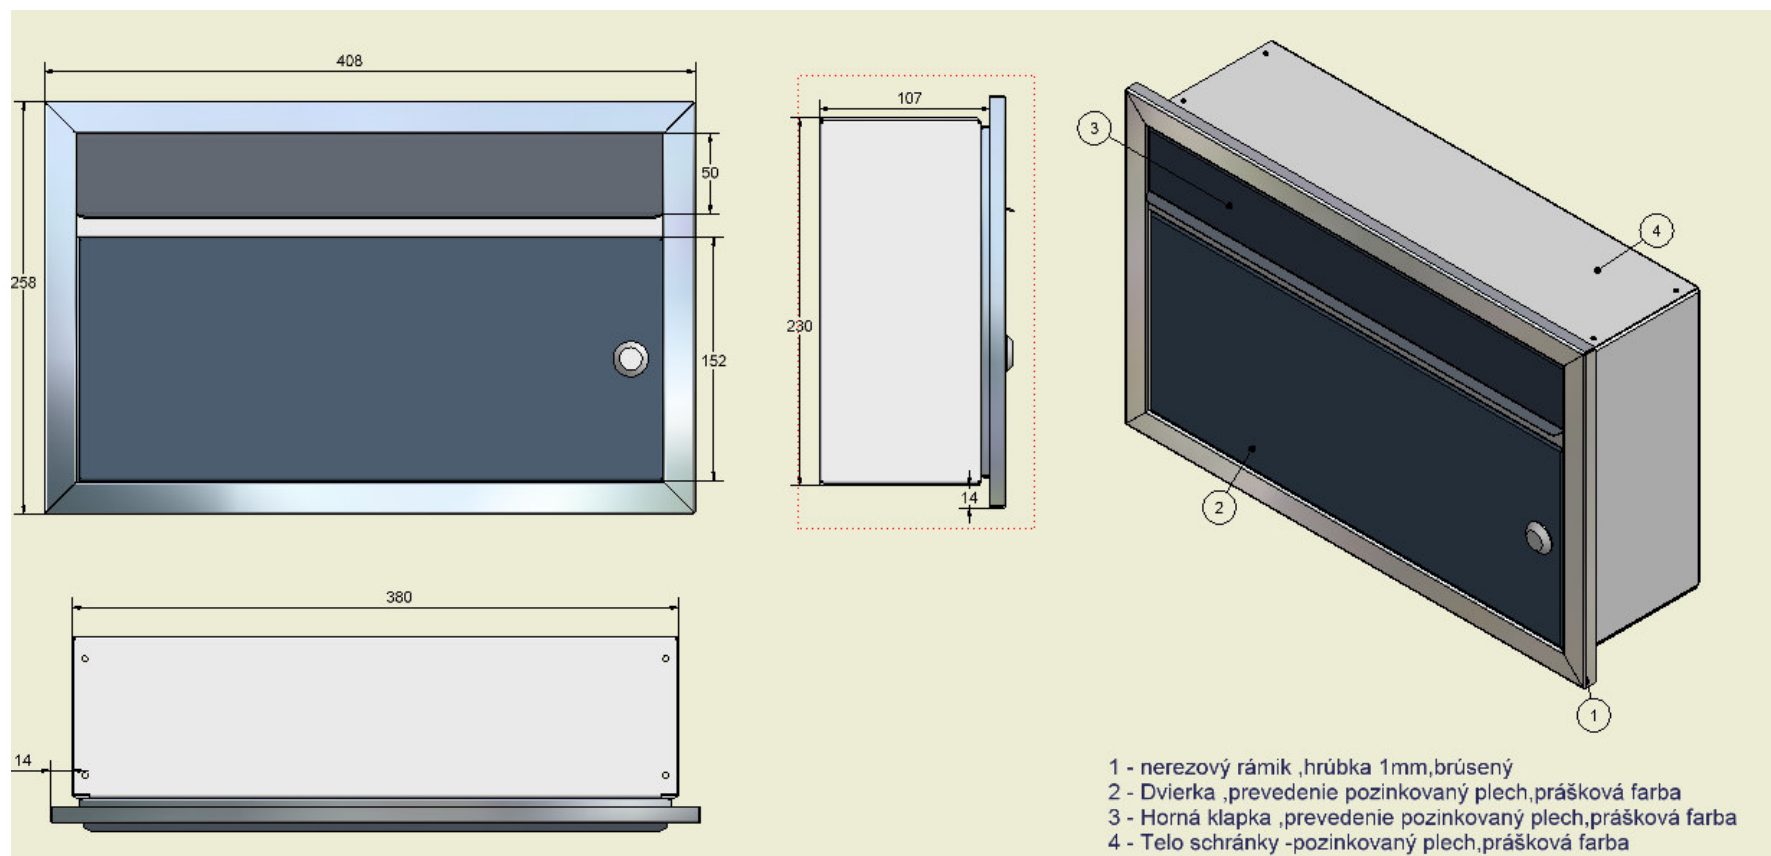

POŠTOVÁ SCHRÁNKA S-20 pre zabudovanie do plota.

- Poštová schránka s- 20 je určená pre zabudovanie do plota ,rodinných domov.
- Svojim moderným dizajnom , dopĺňa estetiku súčasných moderných architektúr domov.
- Je vyhotovená z hrubších materiálov ako schránky na trhu bežne dostupné. (1mm)
- Vyznačuje sa pevnou konštrukciou ľahkou montážou
- Dvierka ako aj klapka sú vyhotovené so zadným falcom ktorý zabraňuje vtekaniu vody pri daždi.
- Dvierka sú dostatočne veľké čo umožňuje vhod aj veľkých obálok A4

4- telo schránky je zapustené do plota.